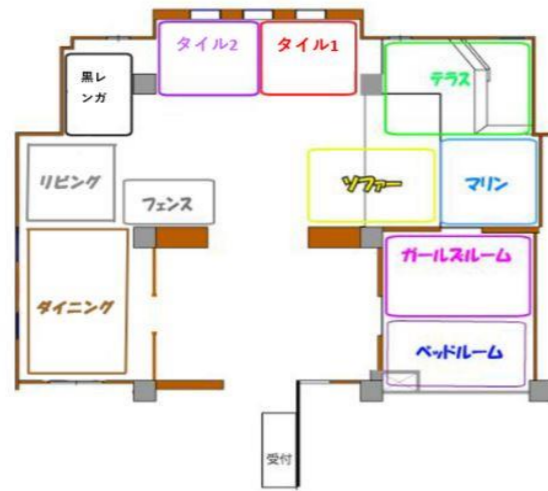

7月12日 (木) 秋葉原FOTO-JOスタジオ セッション撮影会

衣装…【水】 ←水着での出演

衣装…【私】 ←私服 or コスによる出演

開始	終了		桜井音	吉野まり	美南衣里	鷹藤ひの	櫻田玲音	水野夏子	西川路瑠璃華	宮川姫歌	橋本菜
13:55	14:00	始	開会式	開会式	開会式	開会式	開会式	開会式	開会式	開会式	開会式
14:00	14:30	0	18:00から	ガールズR	タイル窓★1	ダイニング	ソファ	ベッドR	タイル窓★2	待機	欠席
14:30	15:00	1		衣装チェンジ	衣装チェンジ	タイル窓	ダイニング	ソファ	リビングB&F	ベッドR	
15:00	15:30	2		ダイニング	ガールズR	衣装チェンジ	衣装チェンジ	衣装チェンジ	衣装チェンジ	リビングB&F	
15:30	16:00	3		衣装チェンジ	ベッドR	私	テラス&マリン	ガールズR	タイル窓	ダイニング	
16:00	16:30	4		テラス&マリン	衣装チェンジ	衣装チェンジ	衣装チェンジ	衣装チェンジ	ガールズR	ダイニング	
16:30	17:00	5		ベッドR	ソファ	私	リビングB&F	タイル窓	テラス&マリン	衣装チェンジ	
17:00	17:30	6		17:00まで	衣装チェンジ	衣装チェンジ	衣装チェンジ	リビングB&F	ガールズR	テラス&マリン	
17:30	18:00	7	テラス&マリン		水	衣装チェンジ	衣装チェンジ	ソファ	ガールズR	私	
18:00	18:30	8	ガールズR		私	リビングB&F	水	テラス&マリン	ダイニング	衣装チェンジ	
18:30	19:00	9	衣装チェンジ		衣装チェンジ	衣装チェンジ	ソファ	水	ダイニング	タイル窓	
19:00	19:30	10	リビングB&F		私	ダイニング	私	衣装チェンジ	衣装チェンジ	衣装チェンジ	
19:30	20:00	11	衣装チェンジ		衣装チェンジ	衣装チェンジ	ソファ	私	リビングB&F	私	
20:00	20:30	12	タイル窓		私	ガールズR	水	衣装チェンジ	衣装チェンジ	衣装チェンジ	
20:30	21:00	13	テラス&マリン	衣装チェンジ	衣装チェンジ	ダイニング	私	タイル窓	水		
21:00	21:30	14	21:00まで	衣装チェンジ	タイル窓	水	ガールズR	水	リビングB&F	水	
21:30	22:00	15		ベッドR	水	待機	待機	ソファ	リビングB&F	私	
22:00	22:05	閉		閉会式	閉会式	閉会式	閉会式	閉会式	閉会式	閉会式	
			1	2	3	4	5	6	7	8	

▼撮影されたお写真のメディア掲載可否や、諸注意事項は下記よりご確認をお願い致します

櫻田玲音
水着の着用なし

宮川姫歌
水着の着用なし

桜井音 ※18時~21時まで
水着の着用なし

西川路瑠璃華

加音綾那 ※16時から
水着掲載NG ※欠席

美南衣里
水着掲載NG

橋本菜
水着掲載NG